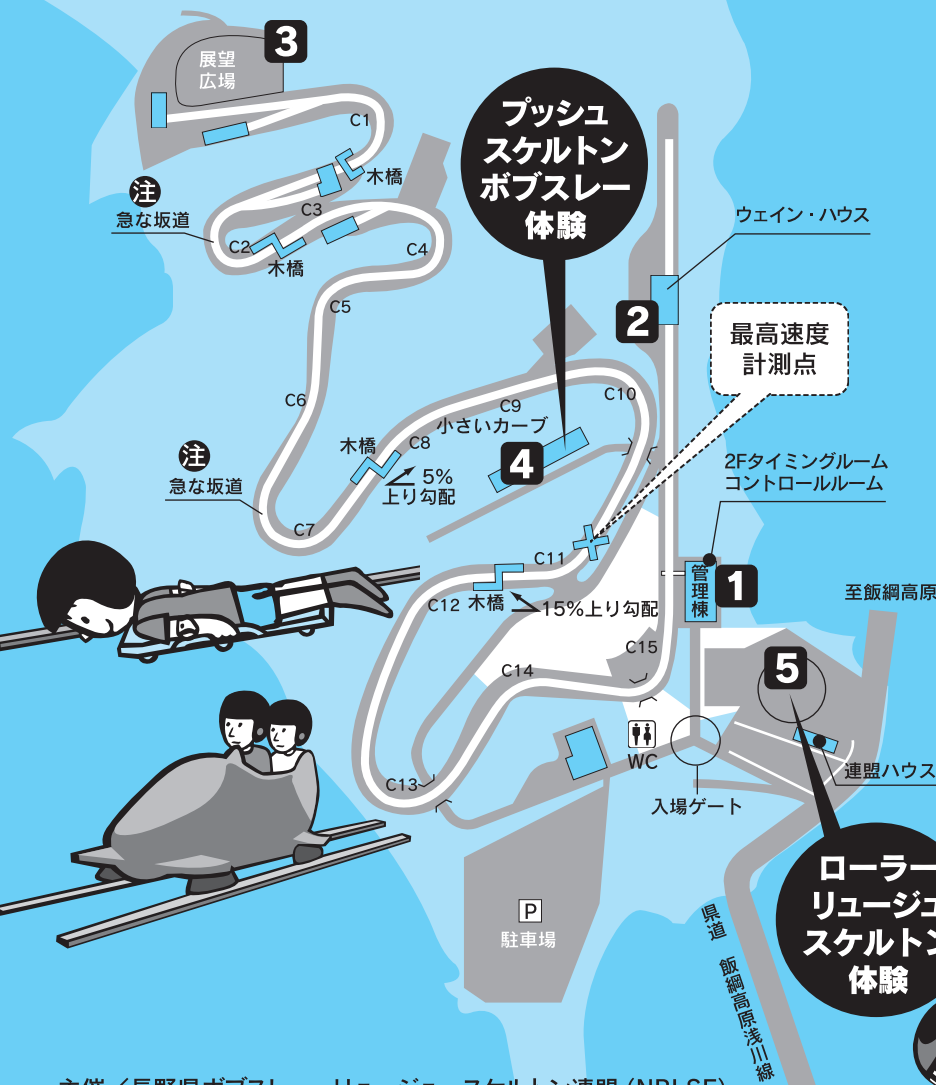

スパイラルには魅力がいっぱい!

スパイラル探検ツアーに参加しよう!

とき 7/28日 AM9:00~12:00 [雨天中止]

ところ 長野市ボブスレー・リュージュパーク
「スパイラル™」(長野市中曽根)

**小学生
先着50名**
保護者も一緒に
参加できます

ツアーガイドはオリンピック選手!

1 管理棟

選手がローラーリュージュを滑る様子やアナウンス、タイム計測の様子をみましょう

2 ウェインハウス(ゴールエリア)

そのの重さを計る機械に乗ってみよう

3 展望広場(スタートエリア)

飯綱山をバックに記念撮影をしたり、コースの中を歩いて見よう

4 プッシュレーン

ボブスレー・スケルトンの試乗体験ができます

5 駐車場

ローラーリュージュ・スケルトン体験